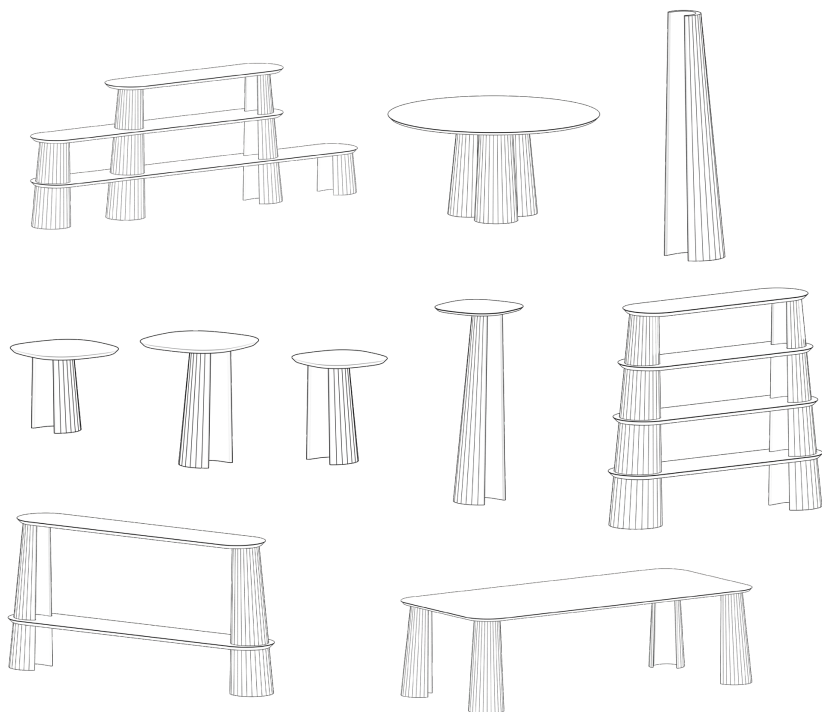

As a fully artisanal product it is not subject to CE certification.

Come nell'architettura classica,  
Fusto è la colonna che sorregge  
tavolini, consolle, librerie e piedistalli.  
I volumi e le proporzioni sono integrate  
in una geometria senza tempo,  
arricchita da sfaccettature che fanno  
vibrare il colore in un gioco  
di luci e ombre.