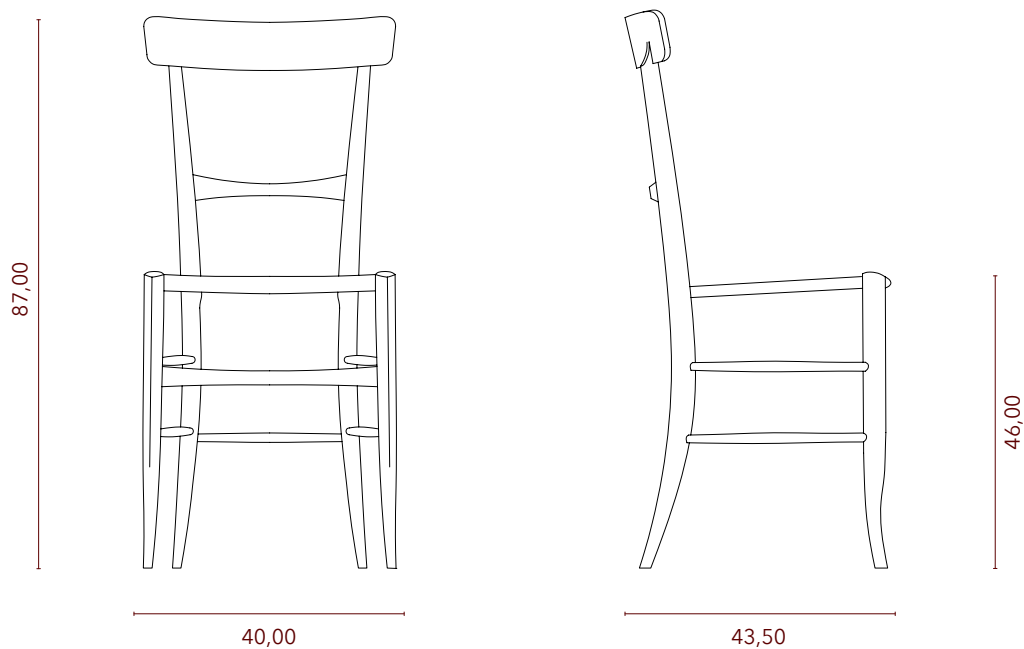

Sedia Campanino 900

Chair Campanino 900

Una delle linee più versatili e adattabili ad ogni tipo di arredamento. Essenziale e raffinata, è particolarmente apprezzata anche nelle ambientazioni contemporanee.

One of the most versatile models, it is adaptable to all kind of furniture. Its pleasant simple style is appreciated even in modern settings.

Dimensioni
Dimensions

Altezza schienale / *back height* 88.00

Altezza seduta / *seat height* 46.00

Profondità / *deph*t 43.50

Larghezza / *width* 40.00

Peso
Weight

da 1,9 a 2,1 kg

Essenze disponibili
Available woods

Faggio, Ciliegio /
Beechwood, Cherry

Materiale seduta *Seat options*