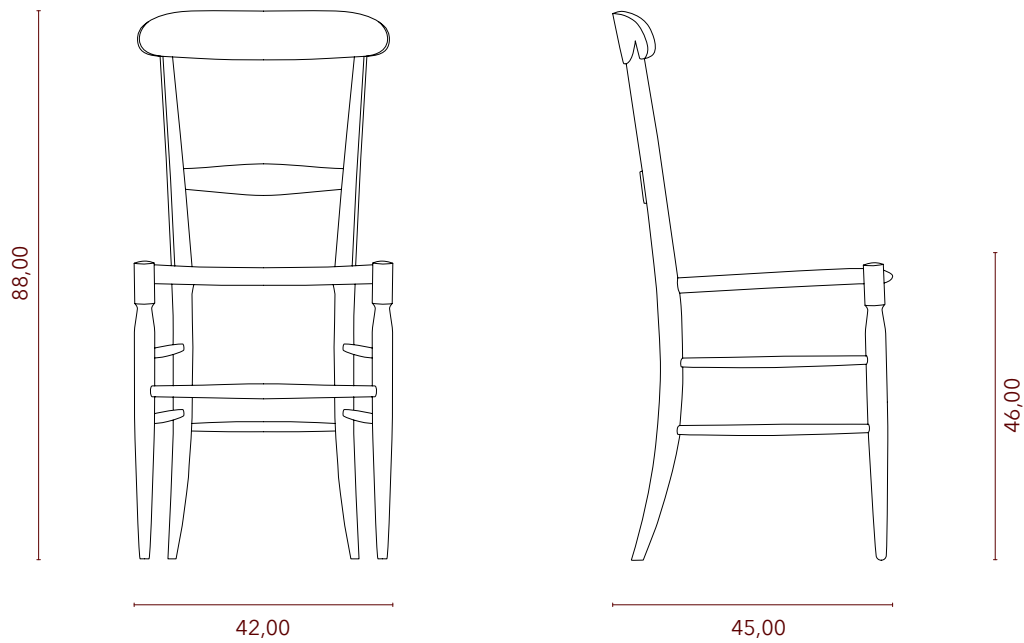

## Dimensioni

### *Dimensions*

Altezza schienale / *back height* 88.00

Altezza seduta / *seat height* 46.00

Profondità / *deph*t 45.00

Larghezza / *width* 42.00

## Peso

### *Weight*

da 2,2 a 2,350 kg

---