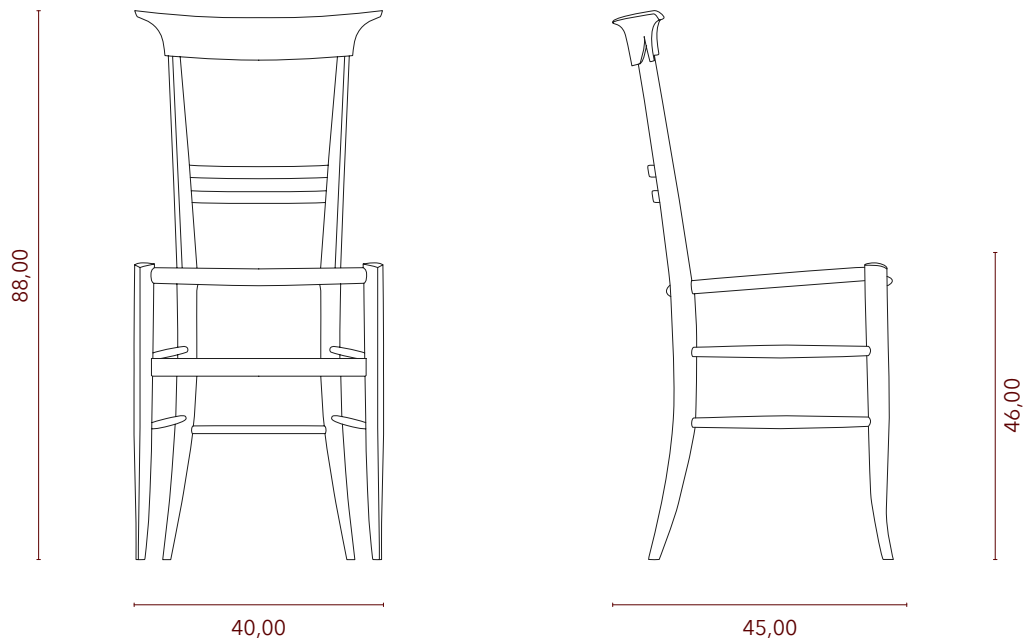

Sedia Impero Classica

Chair Impero Classica

Molto elegante, questa sedia rappresenta uno dei modelli storici della tradizione chiavarese. Il disegno della spallina richiama la solennità dell'omonimo stile di arredamento.

Very elegant , this chair is one of the historical models of traditional Chiavari . The design of the strap recalls the solemnity eponymous style of furniture .

Dimensioni

Dimensions

Altezza schienale / *back height* 88.00

Altezza seduta / *seat height* 46.00

Profondità / *deph*t 45.00

Larghezza / *width* 40.00

Peso

Weight

da 1,9 a 2,1 kg

Essenze disponibili

Available woods