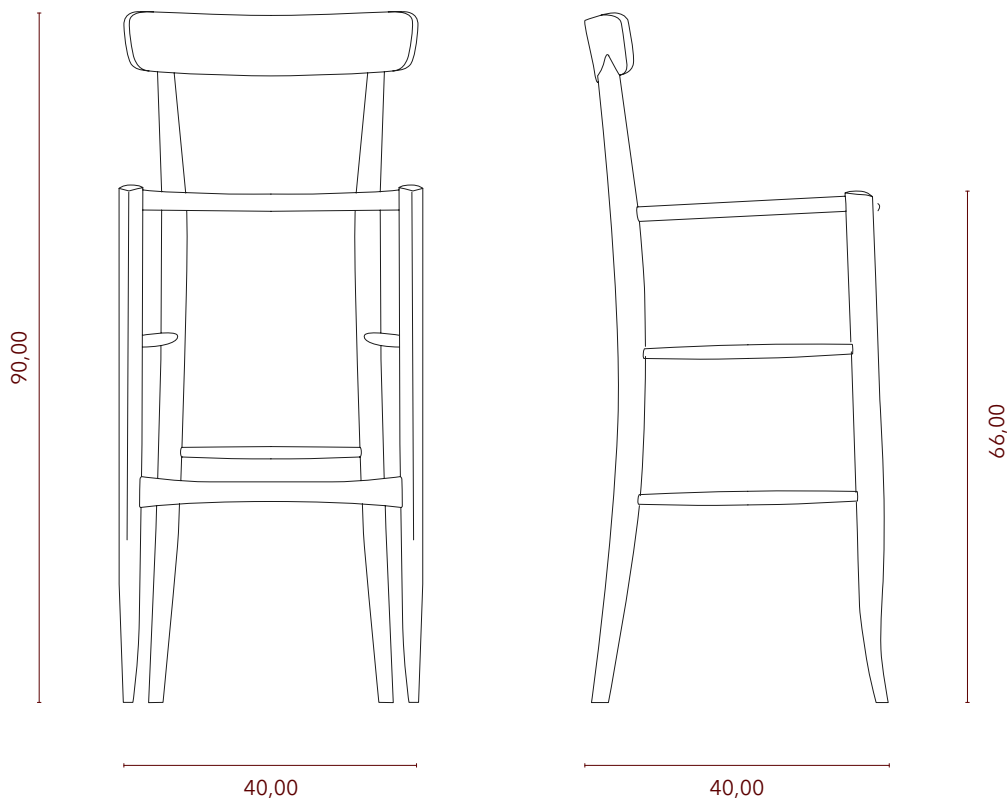

Sgabello alto Campanino 900

High stool Campanino 900

Una delle linee più versatili e adattabili ad ogni tipo di arredamento. Essenziale e raffinata, è particolarmente apprezzata anche nelle ambientazioni contemporanee. Altezza seduta 66 o 76 cm.

One of the most versatile models, it is adaptable to all kind of furniture. Its pleasant simple style is appreciated even in modern settings. Seat height 66 or 76 cm.

Dimensioni

Dimensions

Altezza schienale / *back height* 90.00

Altezza seduta / *seat height* 66.00

Profondità / *deph*t 40.00

Larghezza / *width* 40.00

Peso

Weight

2,5 kg

Essenze disponibili

Available woods